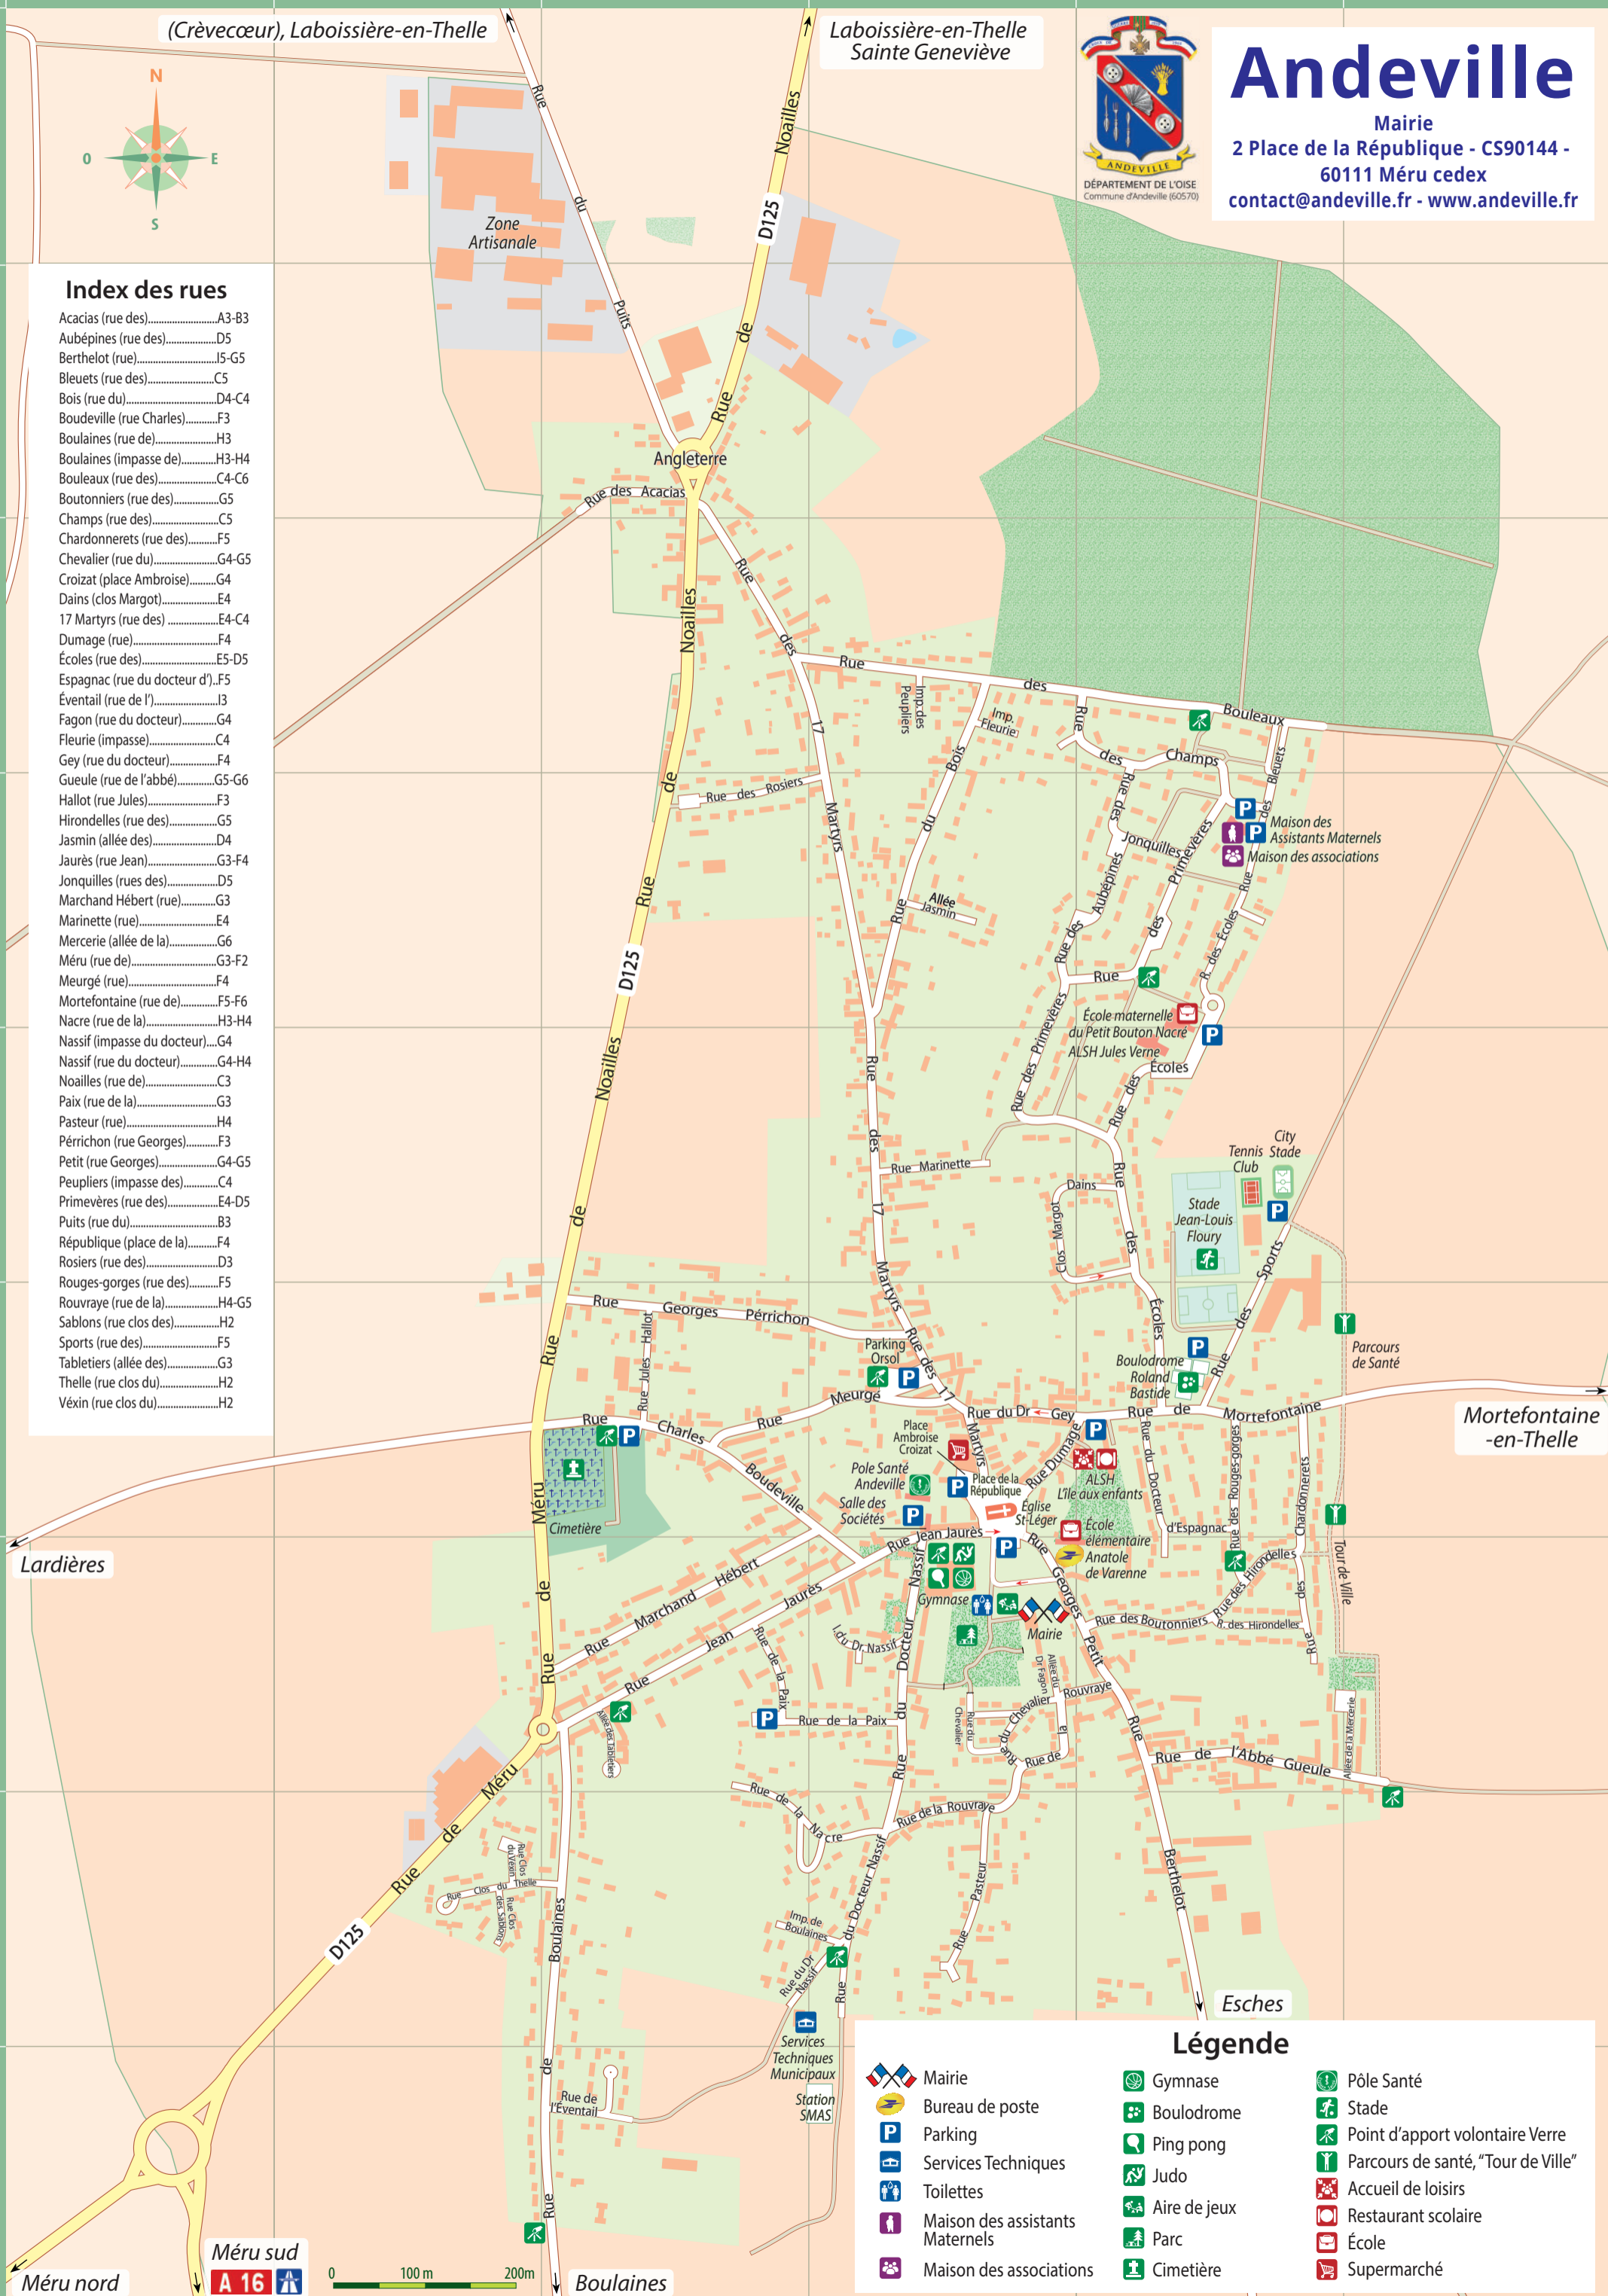

(Crèvecœur), Laboissière-en-Thelle

Laboissière-en-Thelle
Sainte Geneviève

Andeville

Mairie
2 Place de la République - CS90144 -
60111 Méru cedex
contact@andeville.fr - www.andeville.fr

Index des rues

- Acacias (rue des).....A3-B3
- Aubépines (rue des).....D5
- Berthelot (rue).....J5-G5
- Bleuets (rue des).....C5
- Bois (rue du).....D4-C4
- Boudeville (rue Charles).....F3
- Boulaines (rue de).....H3
- Boulaines (impasse de).....H3-H4
- Bouleaux (rue des).....C4-C6
- Boutonniers (rue des).....G5
- Champs (rue des).....C5
- Chardonnerets (rue des).....F5
- Chevalier (rue du).....G4-G5
- Croizat (place Ambroise).....G4
- Dains (clos Margot).....E4
- 17 Martyrs (rue des).....E4-C4
- Dumage (rue).....F4
- Écoles (rue des).....E5-D5
- Espagnac (rue du docteur d').....F5
- Éventail (rue de l').....J3
- Fagon (rue du docteur).....G4
- Fleurie (impasse).....C4
- Gey (rue du docteur).....F4
- Gueule (rue de l'abbé).....G5-G6
- Hallot (rue Jules).....F3
- Hirondelles (rue des).....G5
- Jasmin (allée des).....D4
- Jaurès (rue Jean).....G3-F4
- Jonquilles (rues des).....D5
- Marchand Hébert (rue).....G3
- Marinette (rue).....E4
- Mercerie (allée de la).....G6
- Méru (rue de).....G3-F2
- Meurgé (rue).....F4
- Mortefontaine (rue de).....F5-F6
- Nacre (rue de la).....H3-H4
- Nassif (impasse du docteur).....G4
- Nassif (rue du docteur).....G4-H4
- Noailles (rue de).....C3
- Paix (rue de la).....G3
- Pasteur (rue).....H4
- Pérrichon (rue Georges).....F3
- Petit (rue Georges).....G4-G5
- Peupliers (impasse des).....C4
- Primevères (rue des).....E4-D5
- Puits (rue du).....B3
- République (place de la).....F4
- Rosiers (rue des).....D3
- Rouges-gorges (rue des).....F5
- Rouvraye (rue de la).....H4-G5
- Sablons (rue clos des).....H2
- Sports (rue des).....F5
- Tabletiers (allée des).....G3
- Thelle (rue clos du).....H2
- Véxin (rue clos du).....H2

Méru sud
A 16

Boulaines

Méru nord